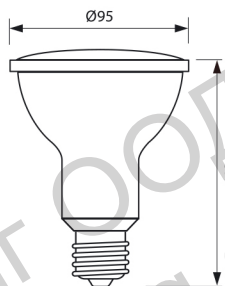

BLS LED PAR30 12W E27

- 230V
- 50/60Hz
- 12
- E27
- 25000
- > 12500x
- 40
- Ra ≥80
- INITIAL LIGHT < 0,2 SECONDS
-
-

25 000h

**Warmwhite
2700 K**

**Coollight
4000 K**

**Daylight
6400 K**

АРИКУЛ	МОЩНОСТ	ЦОКЪЛ	ЦВЕТНА °	ЦВЯТ	ЛУМЕНИ	КОД ЗАЯВКА	
Art	Watt	Base	K	Color	Lm	Order code	
BLS LED PAR30 12W E27 WW	12	E27	2700	WARM WHITE	850	VIV004101	A+
BLS LED PAR30 12W E27 CL	12	E27	4000	COOLLIGHT	850	VIV004102	A+
BLS LED PAR30 12W E27 W	12	E27	6400	DAYLIGHT	850	VIV004103	A+